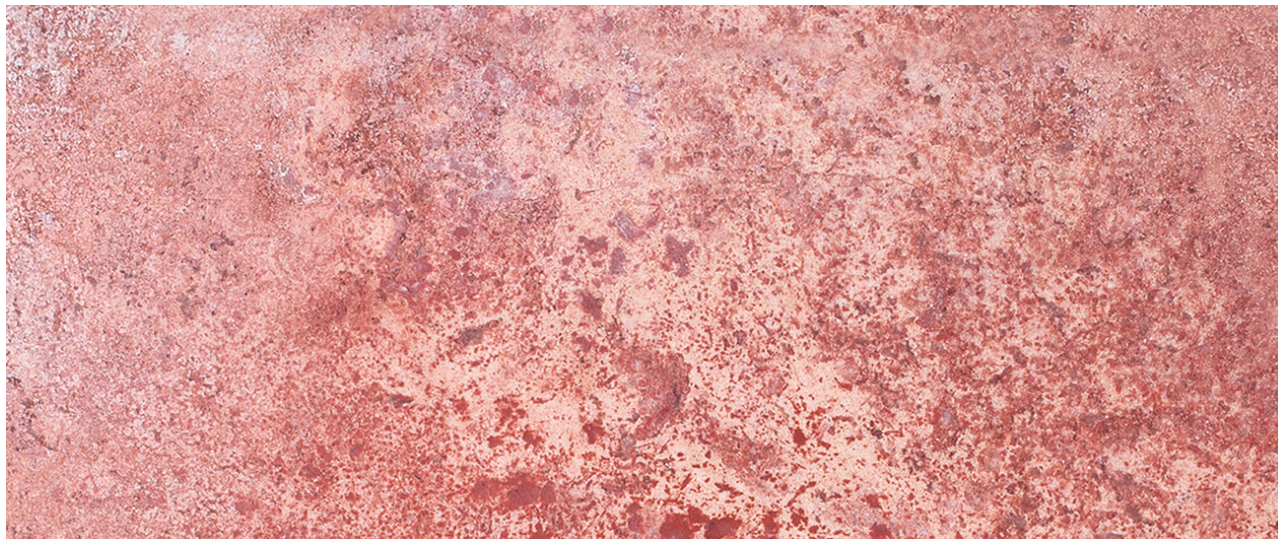

**FURRER**  
CARRARA

## TRAVERTINO ROSA

### **COLORE**

Rosa

### **DESCRIZIONE MACROSCOPICA**

Il Travertino Rosa è una pietra naturale di provenienza italiana caratterizzata da uno sfondo alquanto uniforme e compatto di colore rosa chiaro, con sfumature e venature più o meno marcate di colore più intenso, che caratterizzano la pietra e offrono carattere alle realizzazioni.