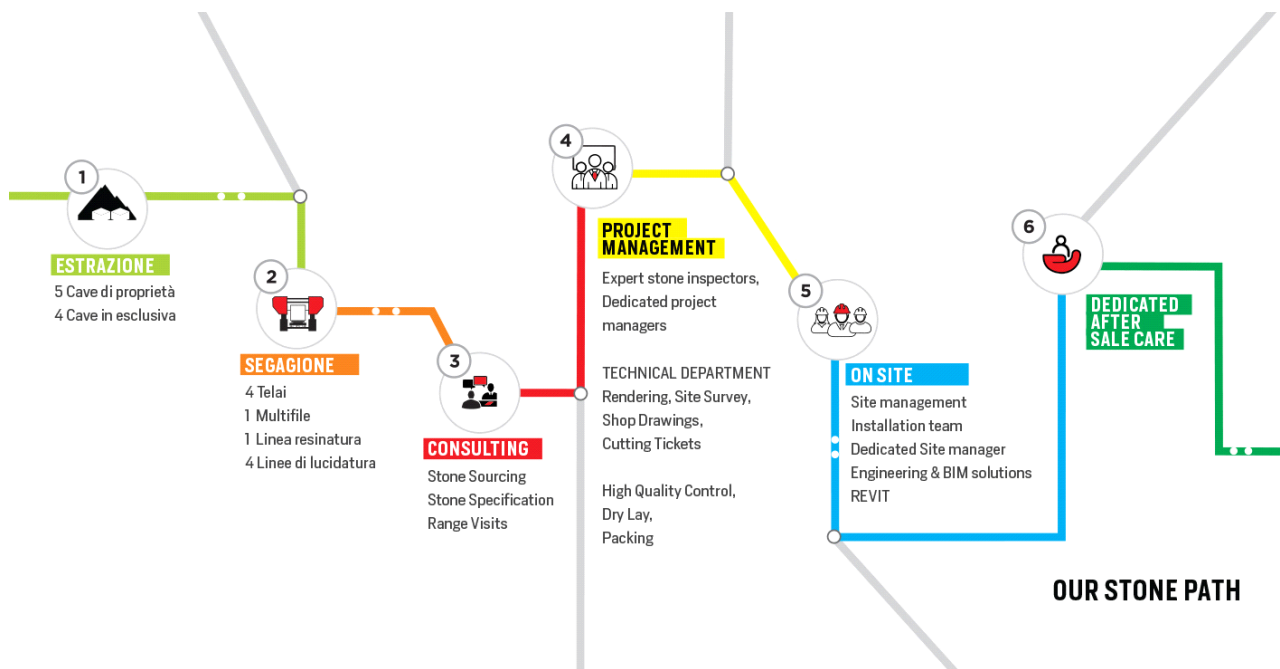

FURRER
CARRARA

SHOW ROOM
Via Covetta, 1
54033 Avenza, Carrara

SEDE CENTRALE
Via Covetta, 2
54030 Carrara (MS) Italy