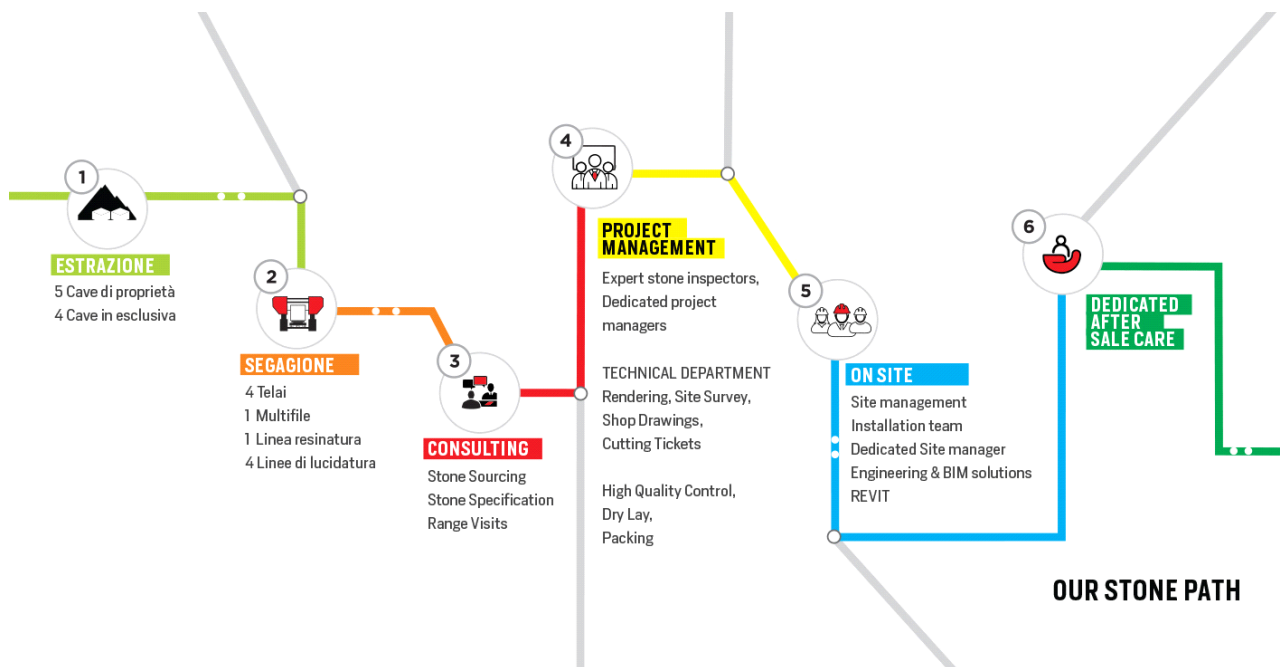

FURRER
CARRARA

SHOW ROOM
Via Covetta, 1
54033 Avenza, Carrara

SEDE CENTRALE
Via Covetta, 2
54030 Carrara (MS) Italy