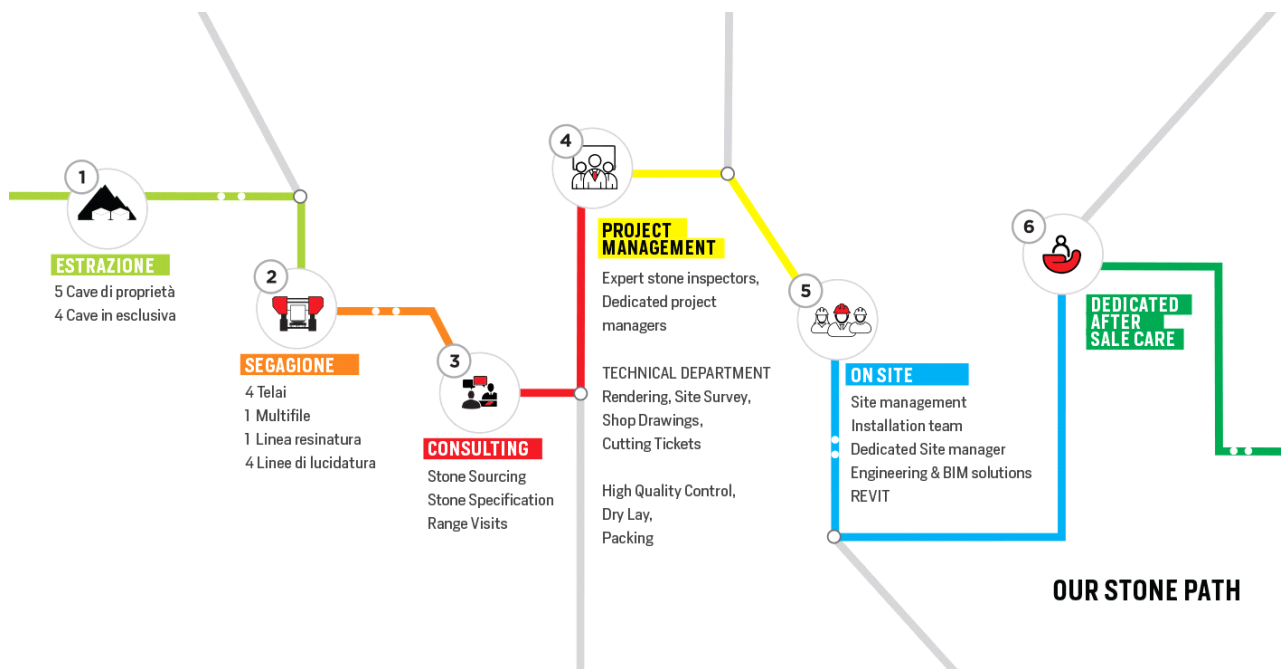

FURRER
CARRARA

SHOW ROOM
Via Covetta, 1
54033 Avenza, Carrara

SEDE CENTRALE
Via Covetta, 2
54030 Carrara (MS) Italy