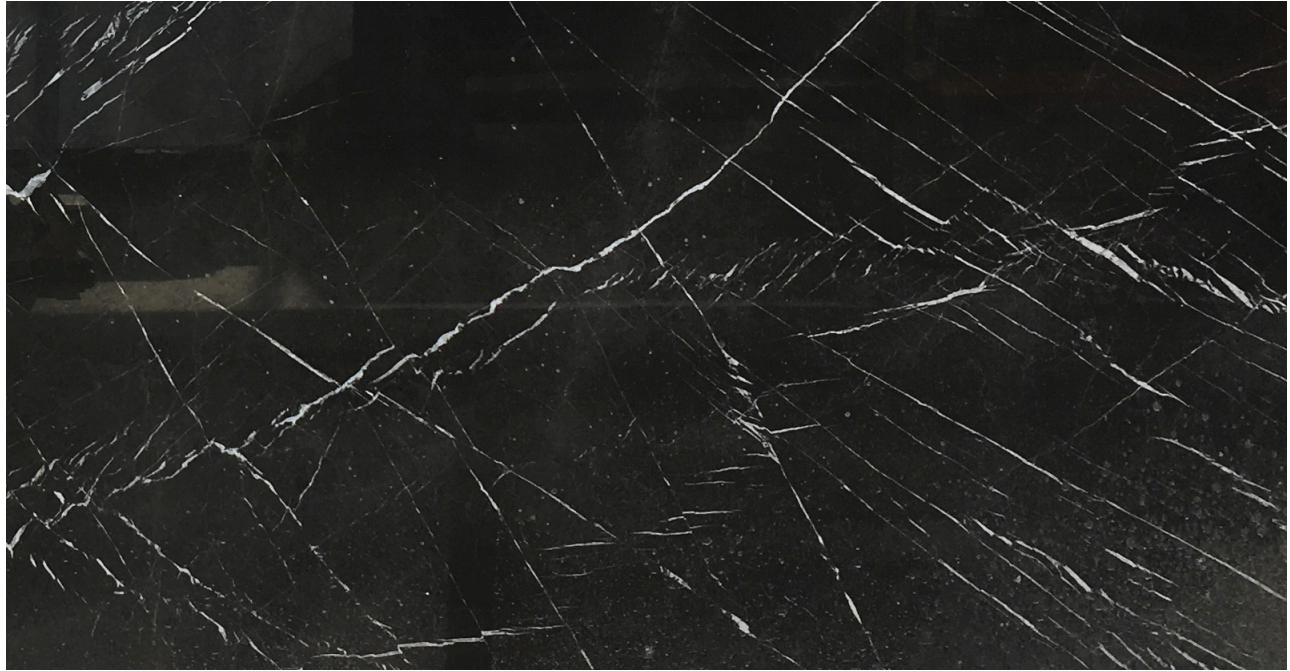

FURRER  
CARRARA

### COLORE

Nero

### DESCRIZIONE MACROSCOPICA

Il marmo Grigio Agata è un marmo di colore grigio scuro tendente al nero con venature ad andamento diagonale bianche, marcate diversamente in base alla cava dalla quale il blocco viene estratto. Merito la sua elegante fattezze, il marmo Grigio Agata dona carattere e personalità ad ogni genere d'impiego, si presta a differenti tipo di progetti per ambienti moderni o classici.

Il marmo Grigio Agata conferisce un impatto estetico notevole alle superfici d'uso, può essere utilizzato per arredi di lusso, rivestimenti interni, colonne, top per bagni e pavimentazioni, cucine, esprime in maggior misura la sua bellezza ed eleganza in fase di finitura lucida e levigata.