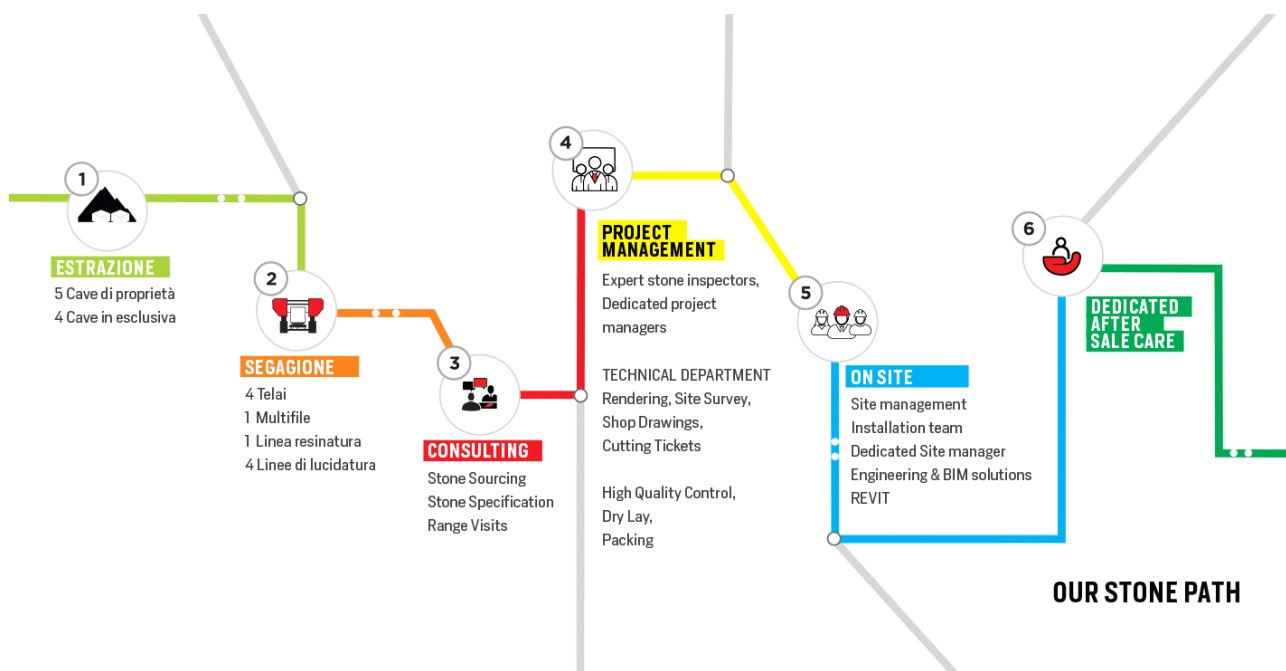

FURRER
CARRARA

SHOW ROOM
Via Covetta, 1
54033 Avenza, Carrara

SEDE CENTRALE
Via Covetta, 2
54030 Carrara (MS) Italy