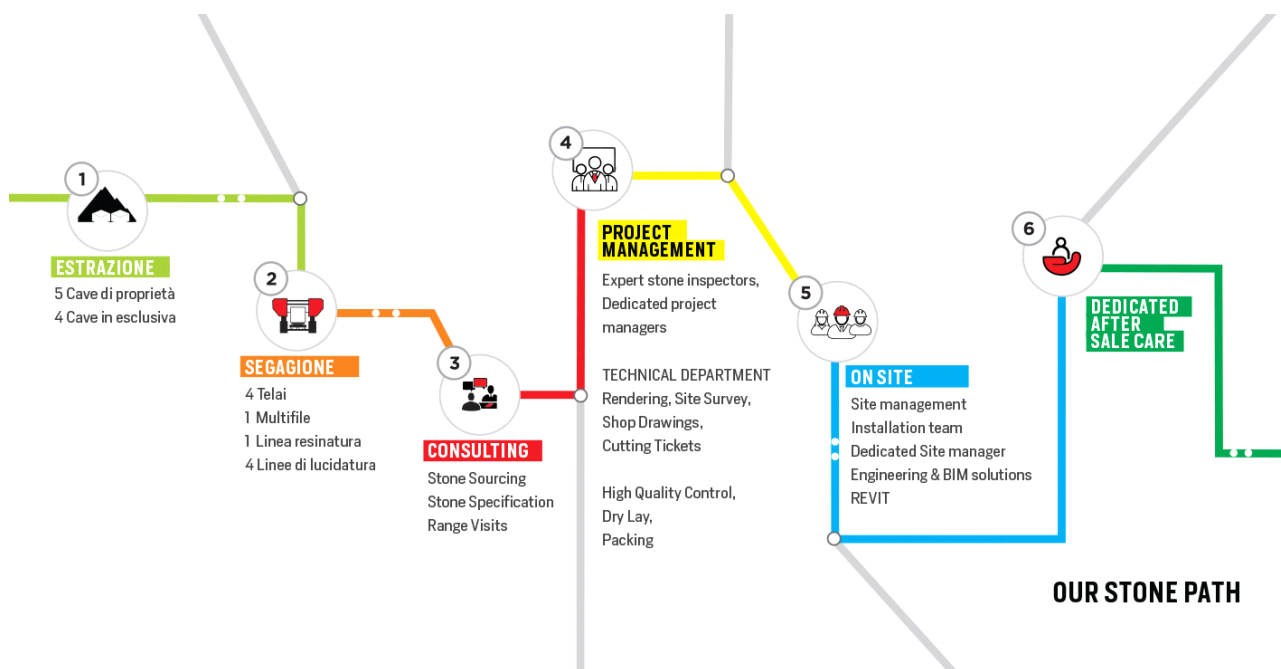

FURRER
CARRARA

SHOW ROOM
Via Covetta, 1
54033 Avenza, Carrara

SEDE CENTRALE
Via Covetta, 2
54030 Carrara (MS) Italy