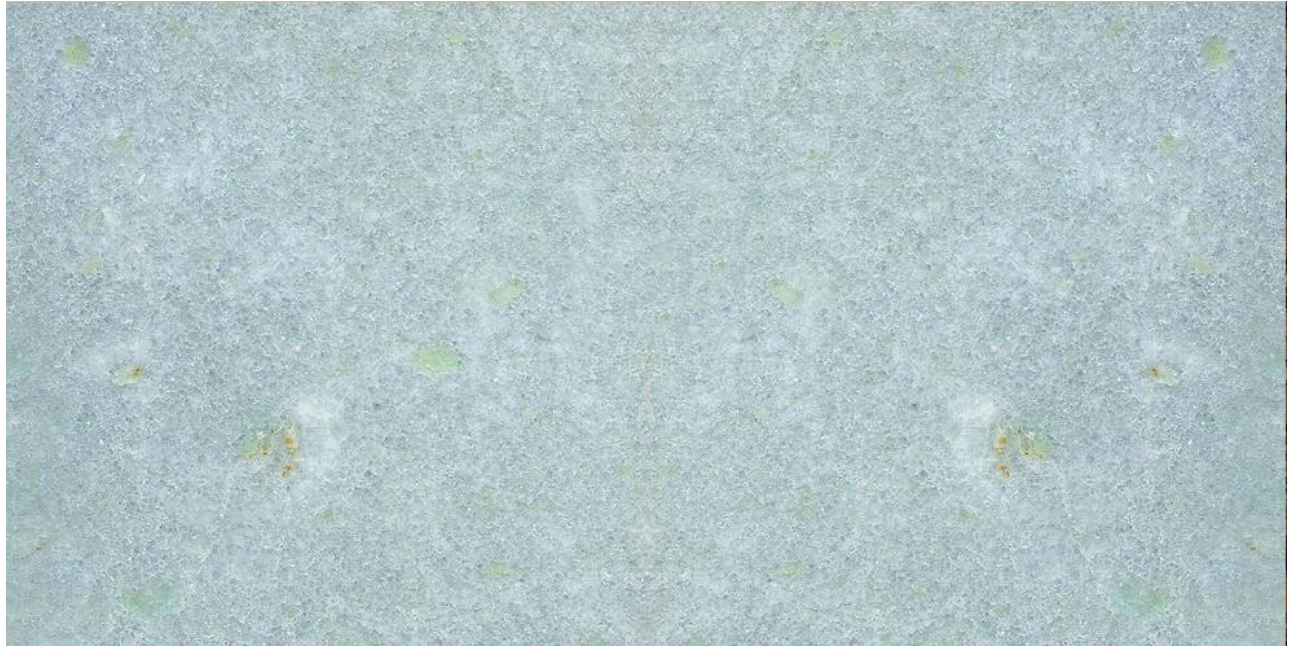

FURRER
CARRARA

CELESTE CINZIA

COLORE

Blu

DESCRIZIONE MACROSCOPICA

Il marmo Celeste Cinzia è uno splendido litotipo di colore celeste, come si può intuire dal nome, a grana fine e leggere sfumature verdi o turchesi, che caratterizzano il materiale e offrono alle realizzazioni un carattere unico e originale.

Il marmo Celeste Cinzia è adatto a realizzazioni con impronta moderna ed attuale come rivestimenti e pavimenti per lussuosi bagni, oggetti decorativi per interni, rivestimenti di piscine, top di moderne cucine, tavoli, sedie e oggetti quotidiani. Il marmo Celeste Cinzia esprime al meglio la sua originalità con finiture come lucidatura, bocciardatura e levigatura.