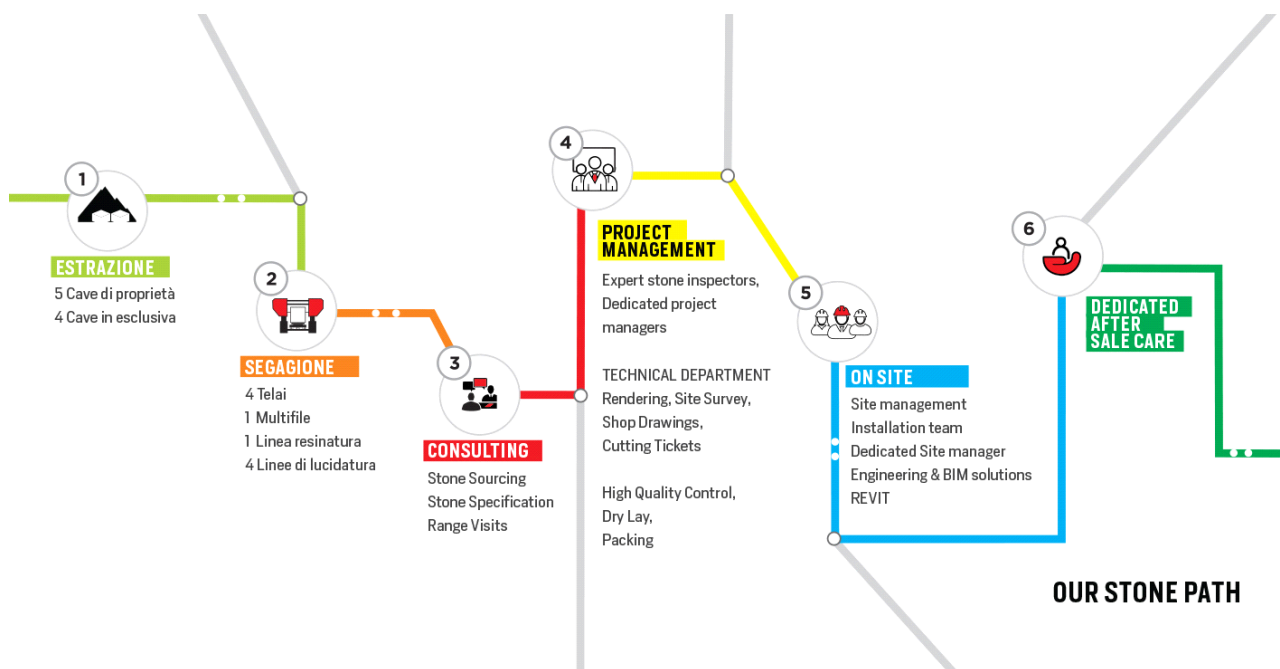

FURRER
CARRARA

SHOW ROOM
Via Covetta, 1
54033 Avenza, Carrara

SEDE CENTRALE
Via Covetta, 2
54030 Carrara (MS) Italy