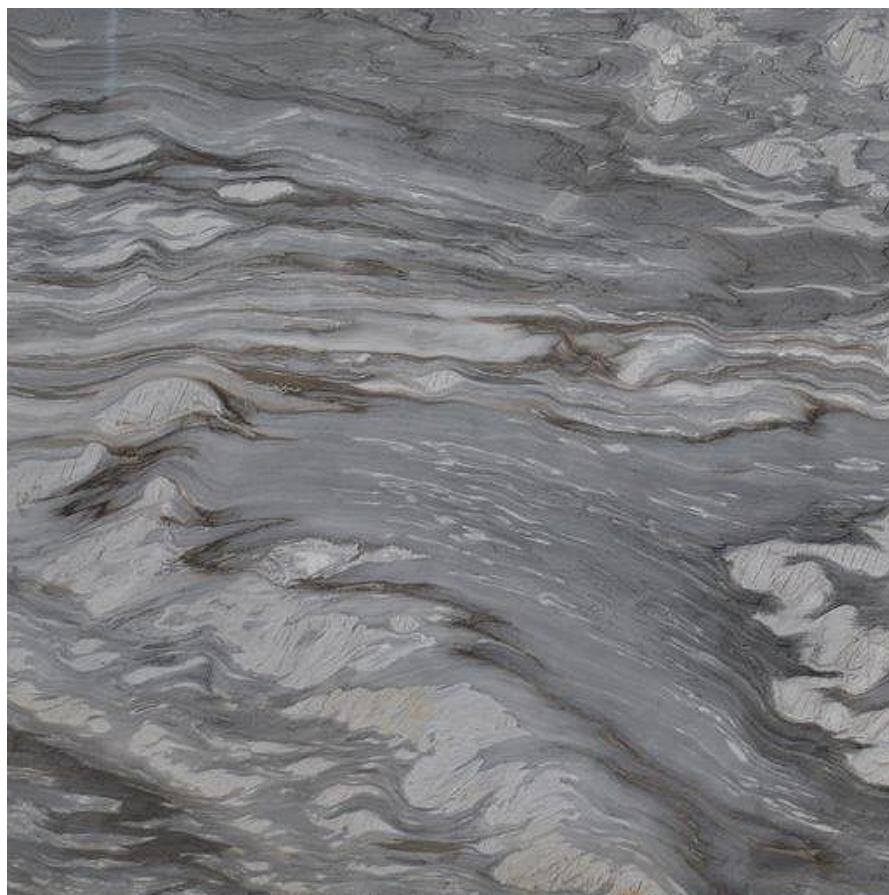

FIBRA

CALACATA CIELO

Categoria: marmi

Colore: Blu

Nome petrografico (secondo
EN 12407): Marmo

FIBRA

Fibra Srl

Via argine destro Carrione n.25 - 54033 Carrara (MS) Italy