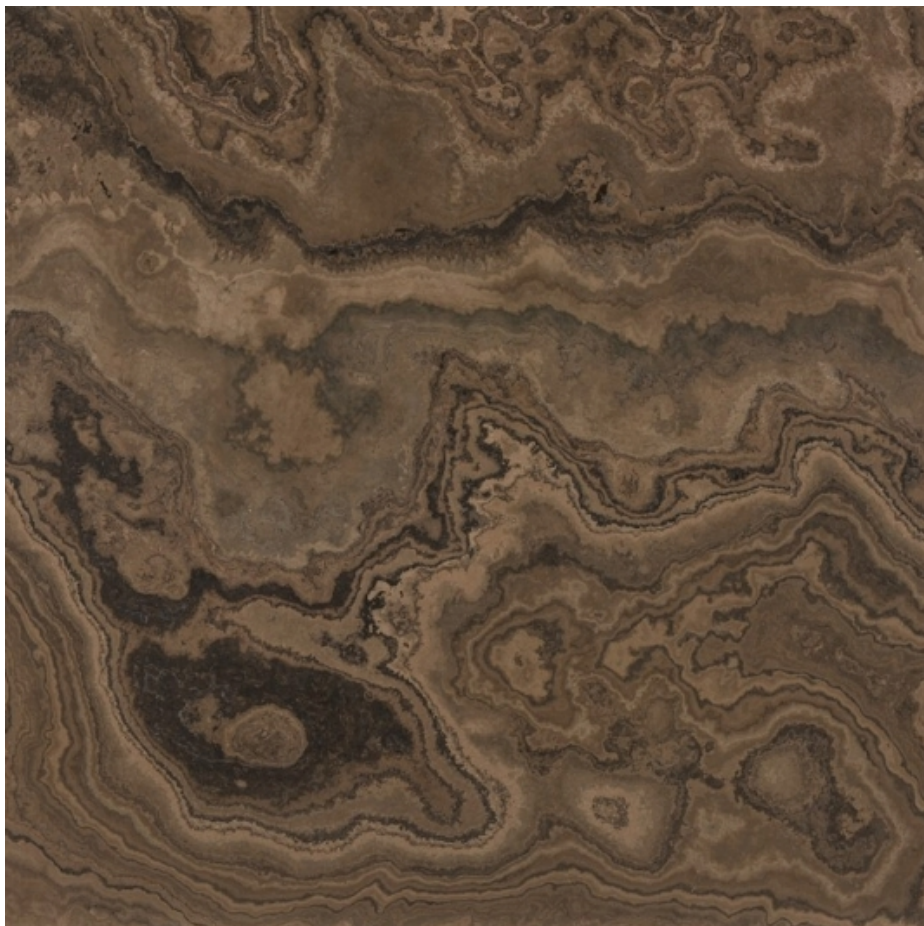

FIBRA

TOBACCO BROWN AL VERSO

Categoria: marmi

Colore: Marrone

Nome petrografico
(secondo EN
12407): Marmo

Descrizione
macroscopica: Chiamato
anche Eramosa. Questo
materiale può essere
utilizzato tagliato in vena
o "Cross Cut" oppure
contro vena o "Vein Cut"
come da foto allegate del
particolare.